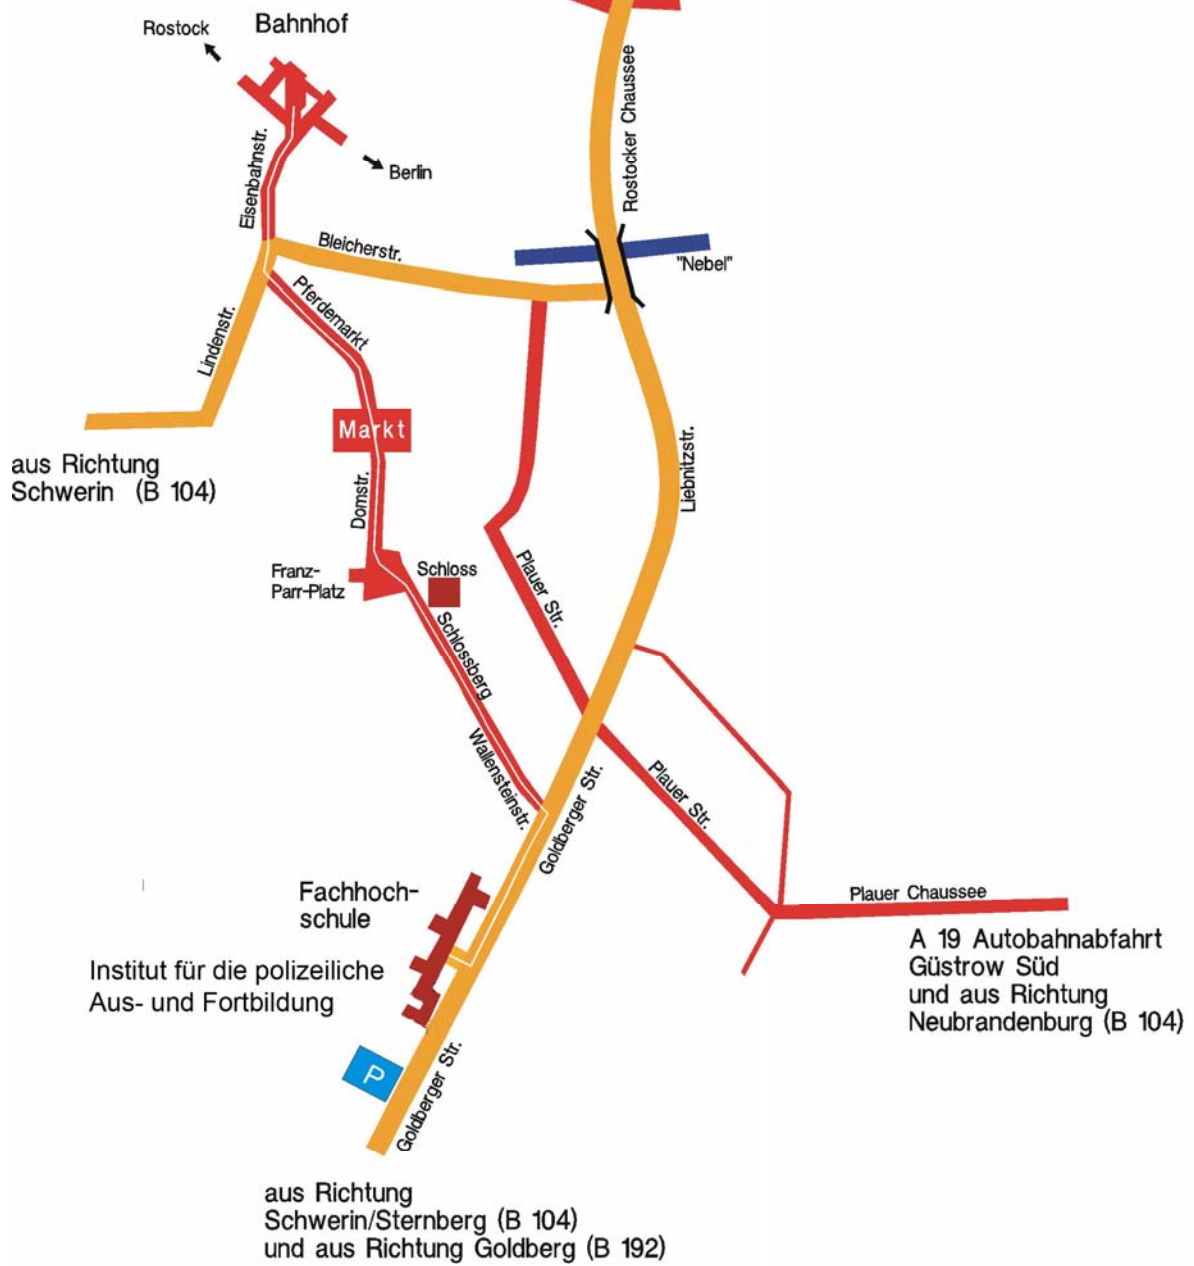

Anfahrt zur Fachhochschule für öffentliche Verwaltung,  
Polizei und Rechtspflege

aus Richtung A 19  
Autobahnabfahrt Laage/Güstrow Nord  
und aus Richtung Rostock (B 103)

- Fußweg
- Bundesstraße